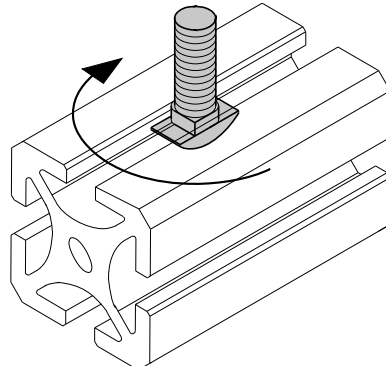

**EF-9**

Fractional  
5/16-18 thd  
L - inch  
**EF-9-.75**  
**EF-9-1.0**  
**EF-9-1.25**  
**EF-9-1.5**

Metric  
m8 x 1.25 thd  
**EF-9M-20**  
**EF-9M-25**

m6 x 1.0 thd  
**EF-9M6-20**  
**EF-9M6-25**  
**EF-9M6-30**  
**EF-9M6-40**

Material - Steel  
Finish - Zinc Plated

**5/16" SLOTS**

**Zinc Plated Hex Cap Screw**

**EF-155**

Fractional  
(5/16" - 18 thd)  
L = inch  
**EF-155-.50**  
**EF-155-.63**  
**EF-155-.75**  
**EF-155-.875**  
**EF-155-1.00**  
**EF-155-1.25**  
**EF-155-1.50**

Metric  
(M8 x 1.25 thd)  
L = mm  
**EF-155M-12**  
**EF-155M-16**  
**EF-155M-20**  
**EF-155M-25**  
**EF-155M-30**

Material - Steel  
Finish - Bright Zinc  
Plated

Material - Steel  
Finish - Yellow Zinc  
Plated