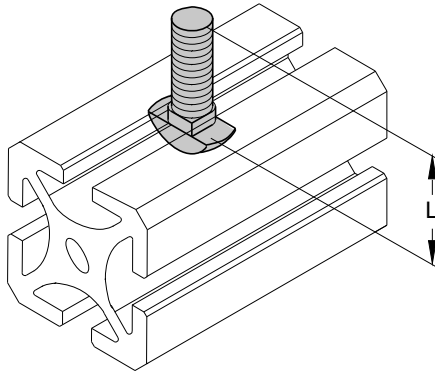

**EF-9**

Fractional  
5/16-18 thd  
L - inch  
**EF-9-.75**  
**EF-9-1.0**  
**EF-9-1.25**  
**EF-9-1.5**

Metric  
m8 x 1.25 thd  
**EF-9M-20**  
**EF-9M-25**

m6 x 1.0 thd  
**EF-9M6-20**  
**EF-9M6-25**  
**EF-9M6-30**  
**EF-9M6-40**

Material - Steel  
Finish - Zinc Plated

**5/16" SLOTS**

**Zinc Plated Hex Cap Screw**

**EF-155**

Fractional  
(5/16" - 18 thd)  
L = inch  
**EF-155-.50**  
**EF-155-.63**  
**EF-155-.75**  
**EF-155-.875**  
**EF-155-1.00**  
**EF-155-1.25**  
**EF-155-1.50**

Metric  
(M8 x 1.25 thd)  
L = mm  
**EF-155M-12**  
**EF-155M-16**  
**EF-155M-20**  
**EF-155M-25**  
**EF-155M-30**

Material - Steel  
Finish - Bright Zinc  
Plated

Material - Steel  
Finish - Yellow Zinc  
Plated