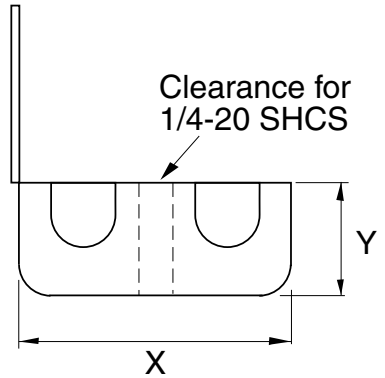

	Tubing Size	X	Y
<b>EF-43A</b>	3/8"	1.66	.56
<b>EF-43B</b>	1/2"	2.18	.88
<b>EF-43C</b>	3/4"	2.81	1.19
<b>EF-43D</b>	1"	2.88	1.19

**5/16" SLOTS**

**Hardware Required:**

- EF-43A** (1) 11-224 SHCS, (1) EF-1A T-nut
- EF-43B** (1) 11-225 SHCS, (1) EF-1A T-nut
- EF-43C** (1) 11-226 SHCS, (1) EF-1A T-nut
- EF-43D** (1) 11-226 SHCS, (1) EF-1A T-nut

**Material - Polypropylene**