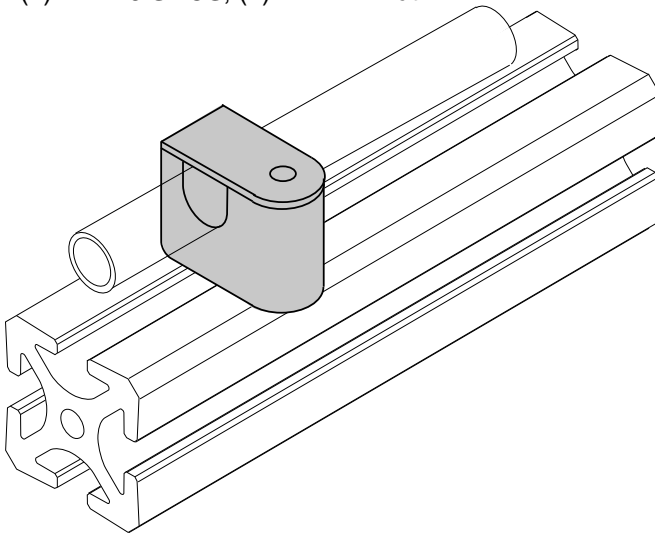

Single Tubing Clamp

EF-42

5/16" SLOTS

	Tubing Size	X	Y
EF-42A	3/8"	1.06	.56
EF-42B	1/2"	1.38	.88
EF-42C	3/4"	1.63	1.19
EF-42D	1"	1.69	1.19

Hardware Required:

- EF-42A** (1) 11-224 SHCS, (1) EF-1A T-nut
- EF-42B** (1) 11-225 SHCS, (1) EF-1A T-nut
- EF-42C** (1) 11-226 SHCS, (1) EF-1A T-nut
- EF-42D** (1) 11-226 SHCS, (1) EF-1A T-nut

Material - Polypropylene