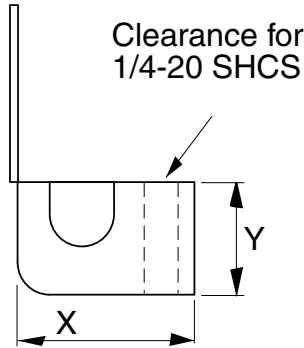

Single Tubing Clamp

EF-42

5/16" SLOTS

	Tubing Size	X	Y
EF-42A	3/8"	1.06	.56
EF-42B	1/2"	1.38	.88
EF-42C	3/4"	1.63	1.19
EF-42D	1"	1.69	1.19

Hardware Required:

- EF-42A** (1) 11-224 SHCS, (1) EF-1A T-nut
- EF-42B** (1) 11-225 SHCS, (1) EF-1A T-nut
- EF-42C** (1) 11-226 SHCS, (1) EF-1A T-nut
- EF-42D** (1) 11-226 SHCS, (1) EF-1A T-nut