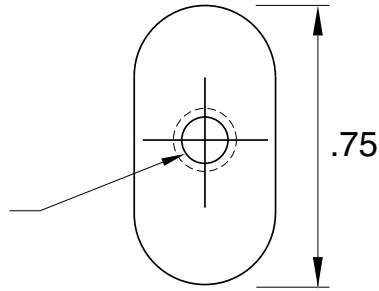

EF-4

5/16" SLOTS

- EF-4** 5/16-18 thd
- EF-4-B** 5/16-18 thd
black zinc
plated
- EF-4A** 1/4-20 thd
- EF-4C** m8 x 1.25 thd
- EF-4C-B** m8 x 1.25 thd
black zinc
plated
- EF-4D** m6 x 1.0 thd

- 11-217** 8-32 thd
- 11-219** 6-32 thd