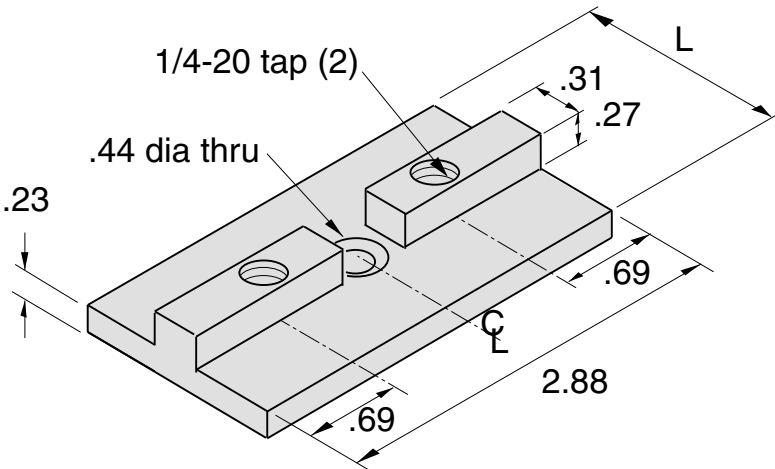

**EF-37**

**5/16" SLOTS**

**EF-37A L=1.50**  
**EF-37B L=1.0**

Load Capacity = 50 lbs.

Bearing Material - DELRIN (white)