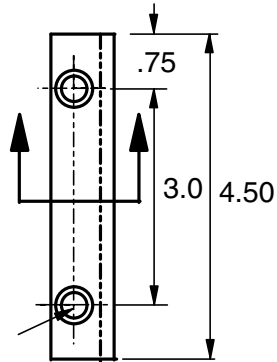

EF-30

EF-30A

EF-30B

EF-30C

5/16" SLOTS

Requires
(2) EF-11-63 SHCS
(2) EF-2 T-nut

Material - Aluminum
Finish - Clear Anodize