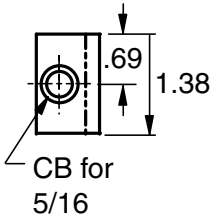

EF-30

EF-30A

EF-30B

EF-30C

5/16" SLOTS

Requires
(2) EF-11-63 SHCS
(2) EF-2 T-nut

Material - Aluminum
Finish - Clear Anodize