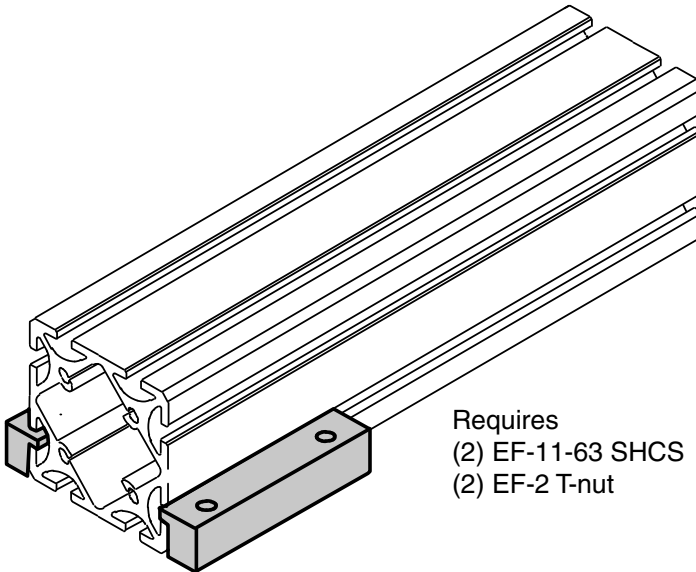

EF-30

EF-30A

EF-30B

EF-30C

5/16" SLOTS

Requires
(2) EF-11-63 SHCS
(2) EF-2 T-nut

Material - Aluminum
Finish - Clear Anodize