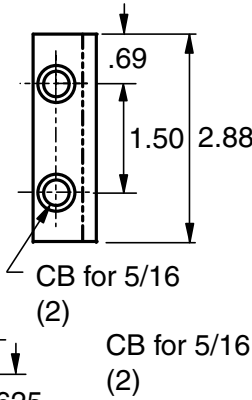

EF-30

EF-30A

EF-30B

EF-30C

5/16" SLOTS

Requires
(2) EF-11-63 SHCS
(2) EF-2 T-nut

Material - Aluminum
Finish - Clear Anodize