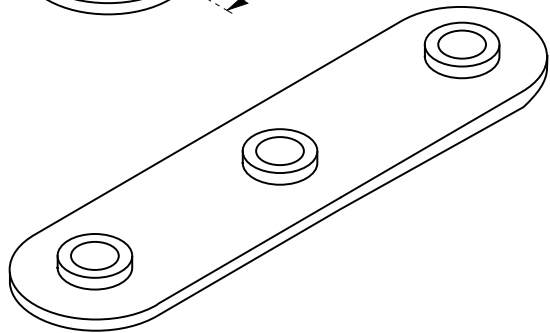

**EF-2D**  
**EF-2TRP**

- EF-2D** 5/16-18 thd
- EF-2D-B** 5/16-18 thd  
black zinc  
plated
- EF-2D-M8** m8 x 1.25 thd

- EF-2TRP** Triple economy T-nut  
5/16-18 thd

Material - Steel  
Finish - Zinc Plated

**5/16" SLOTS**