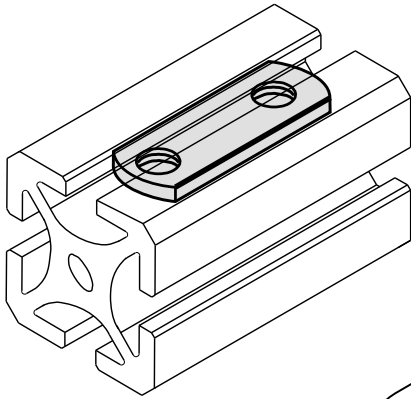

**EF-2D**  
**EF-2TRP**

- EF-2D** 5/16-18 thd
- EF-2D-B** 5/16-18 thd  
black zinc  
plated
- EF-2D-M8** m8 x 1.25 thd

- EF-2TRP** Triple economy T-nut  
5/16-18 thd

Material - Steel  
Finish - Zinc Plated

**5/16" SLOTS**