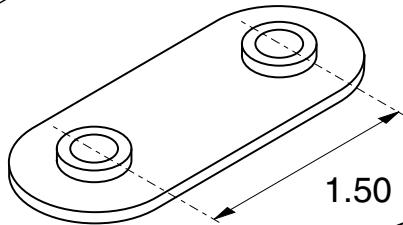

**EF-2D**  
**EF-2TRP**

- EF-2D** 5/16-18 thd
- EF-2D-B** 5/16-18 thd  
black zinc  
plated
- EF-2D-M8** m8 x 1.25 thd

- EF-2TRP** Triple economy T-nut  
5/16-18 thd

Material - Steel  
Finish - Zinc Plated

**5/16" SLOTS**