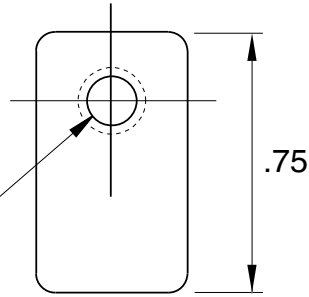

5/16" SLOTS

- EF-2** 5/16-18 thd
- EF-2A** 1/4-20 thd
- EF-2B** 10-32 thd
- EF-2C** m8 x 1.25 thd
- EF-2E** m6 x 1.0 thd
- 11-217** 8-32 thd

Material - Steel
Finish - Zinc Plated