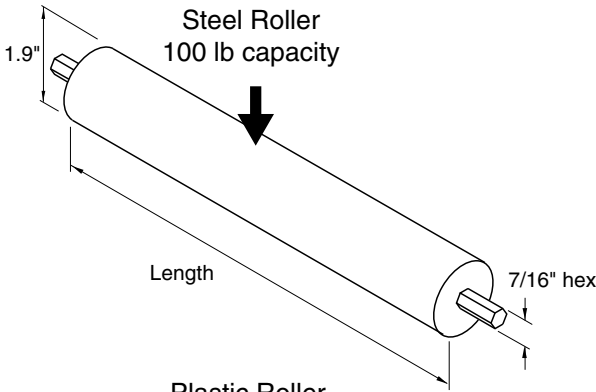

EF-160

**Steel Rollers
(Mild-uncoated)**

- EF-161** 12.75" long
- EF-162** 18.75" long
- EF-163** 24.75" long

**Plastic Rollers
(PVC)**

- EF-166** 12.75" long
- EF-167** 18.75" long
- EF-168** 24.75" long

Note: Other roller types available, consult factory.

5/16" SLOTS