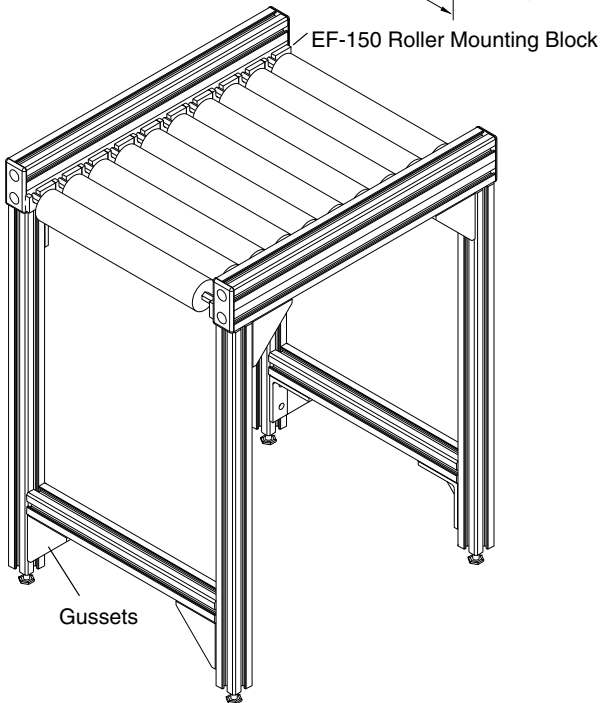

EF-160

**Steel Rollers
(Mild-uncoated)**

- EF-161** 12.75" long
- EF-162** 18.75" long
- EF-163** 24.75" long

**Plastic Rollers
(PVC)**

- EF-166** 12.75" long
- EF-167** 18.75" long
- EF-168** 24.75" long

Note: Other roller types available, consult factory.

5/16" SLOTS