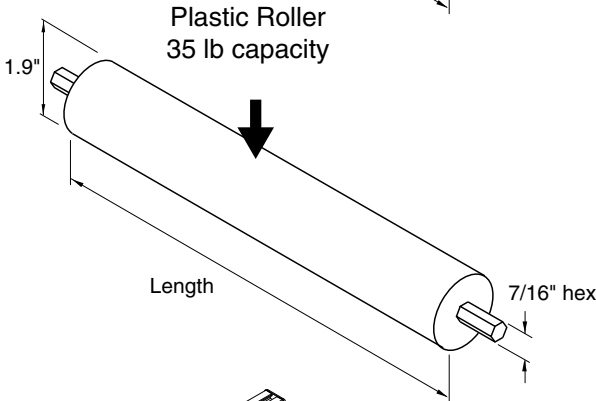

EF-160

**Steel Rollers
(Mild-uncoated)**

- EF-161** 12.75" long
- EF-162** 18.75" long
- EF-163** 24.75" long

**Plastic Rollers
(PVC)**

- EF-166** 12.75" long
- EF-167** 18.75" long
- EF-168** 24.75" long

Note: Other roller types available, consult factory.

5/16" SLOTS