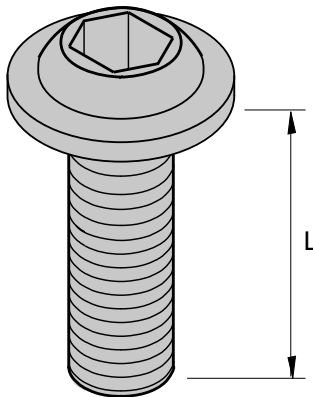

**EF-12F (flanged)
(5/16-18 thd)**

L - inch

- .5
- .63
- .75
- 1.0

**Metric
EF-12FM
(m8 x 1.25 thd)**

L - mm

- 16
- 25

5/16" SLOTS

**Material - Steel
Finish - Black Oxide Coated**

**Stainless Steel
Button Head Cap Screw (Flanged)**

EF-12F-SS

L-inch

- EF-12F-SS-.5**
- EF-12F-SS-.63**
- EF-12F-SS-.75**
- EF-12F-SS-1.0**

**Metric
EF-12FM-SS
(m8 x 1.25 thd)
EF-12FM-SS-16
EF-12FM-SS-25**