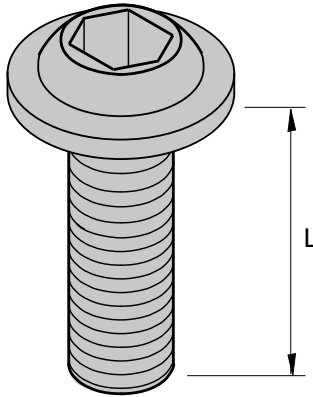

**EF-12F (flanged)
(5/16-18 thd)**

L - inch

- .5
- .63
- .75
- 1.0

**Metric
EF-12FM
(m8 x 1.25 thd)**

L - mm

- 16
- 25

5/16" SLOTS

**Material - Steel
Finish - Black Oxide Coated**

**Stainless Steel
Button Head Cap Screw (Flanged)**

EF-12F-SS

L-inch

- EF-12F-SS-.5**
- EF-12F-SS-.63**
- EF-12F-SS-.75**
- EF-12F-SS-1.0**

**Metric
EF-12FM-SS
(m8 x 1.25 thd)
EF-12FM-SS-16
EF-12FM-SS-25**