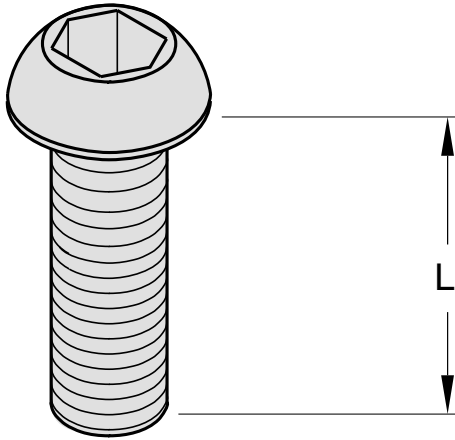

Button Head Cap Screw

EF-12

Fractional
EF-12
(5/16-18 thd)
L - inch

- .38
- .5
- .63
- .75
- .875
- 1.0
- 1.25
- 1.5
- 2.0
- 2.5

Metric
EF-12M
(m8 x 1.25 thd)
L - mm

- 12
- 16
- 18
- 20
- 25
- 30

Material - Steel
Finish - Black Oxide Coated

5/16" SLOTS

EF-12SS

Stainless Steel Button Head Cap Screw

L-inch
EF-12SS-.5
EF-12SS-.63
EF-12SS-.75
EF-12SS-.875
EF-12SS-1.0
EF-12SS-1.25
EF-12SS-1.5
EF-12SS-2.0

Metric
EF-12M-SS
(m8 x 1.25 thd)
EF-12M-SS-12
EF-12M-SS-16
EF-12M-SS-20
EF-12M-SS-25
EF-12M-SS-30