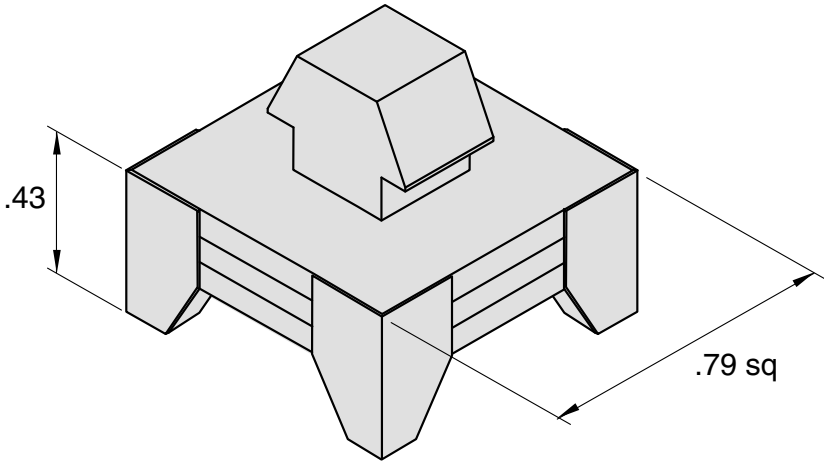

**5/16" SLOTS**

Material - Black Nylon