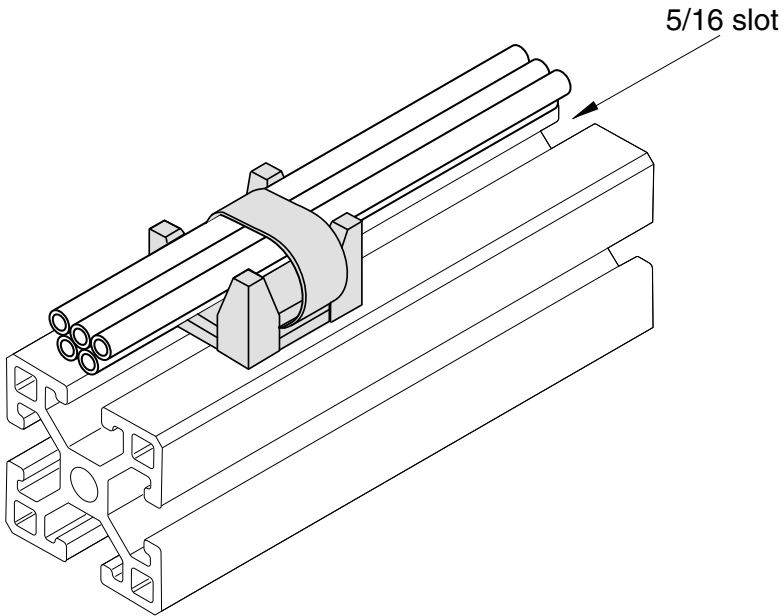

**5/16" SLOTS**

Material - Black Nylon