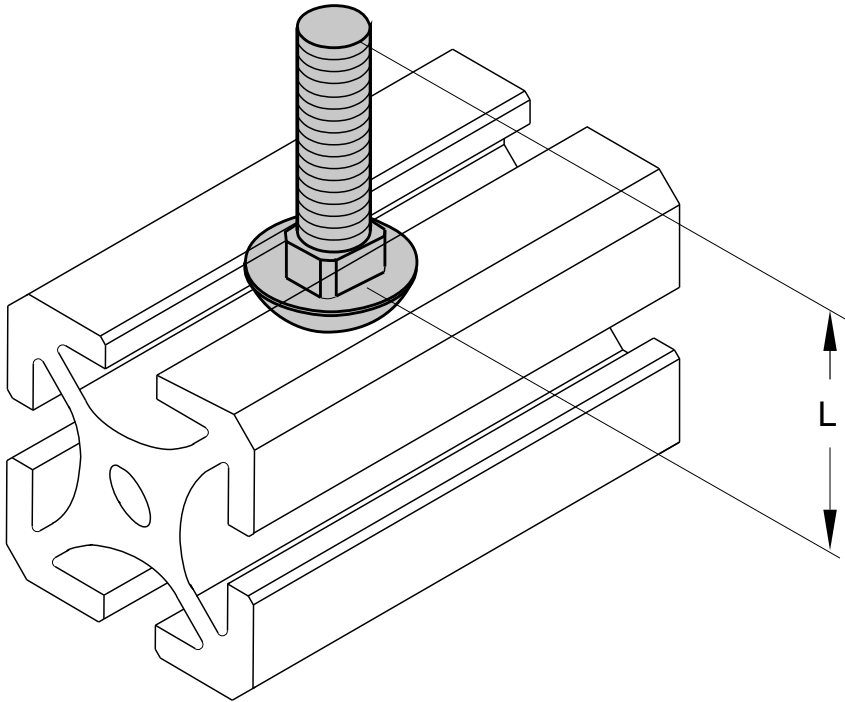

EF-10

5/16" SLOTS

Fractional
Zinc Plated Steel
5/16-18 thd
L - inch
EF-10-.75
EF-10-1.0
EF-10-1.25
EF-10-1.5
EF-10-1.75
EF-10-2.0
EF-10-2.5

Fractional
Stainless Steel
5/16-18 thd
L - inch
EF-10SS-1.0
EF-10SS-1.25
EF-10SS-1.5

Metric
Zinc Plated Steel
m8 x 1.25 thd
EF-10M-20
EF-10M-25
EF-10M-35
EF-10M-45