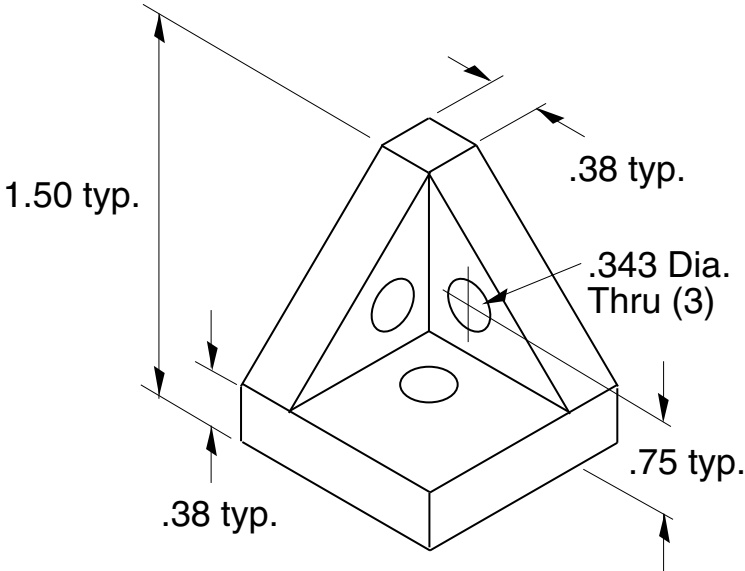

**EB-51**

**5/16" SLOTS**

Material - Aluminum  
Finish - Clear Anodize