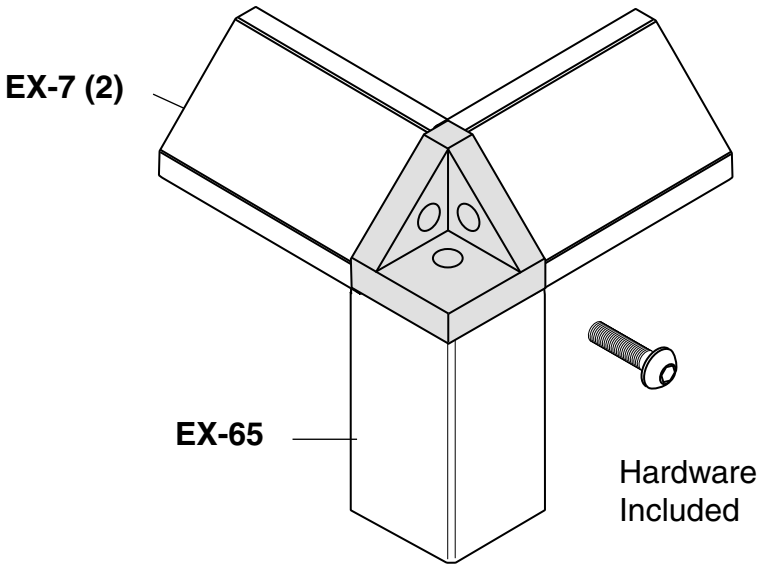

**EB-51**

**5/16" SLOTS**

Material - Aluminum  
Finish - Clear Anodize