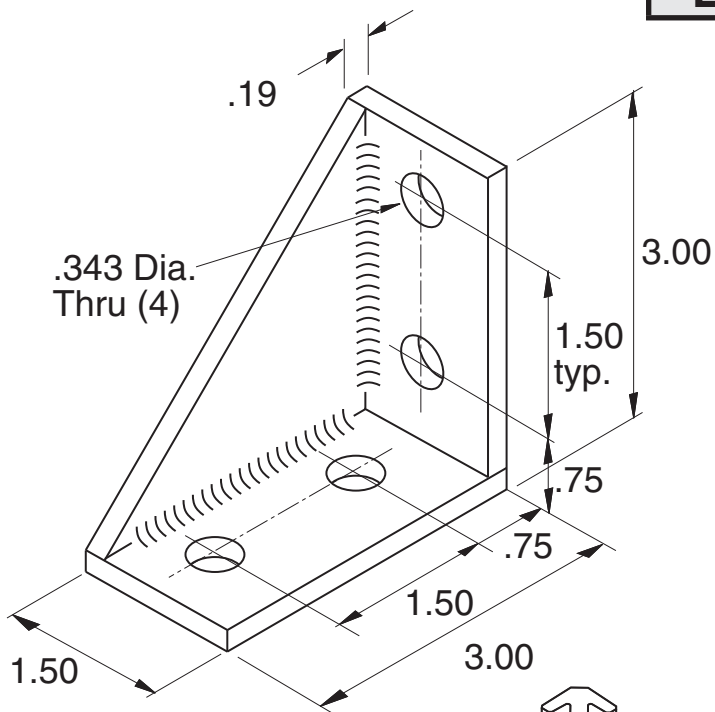

**EB-16**

**5/16" SLOTS**

Recommended  
Hardware  
(4) EF-12-.63 BHCS  
(4) EF-2 T-nut

**Material - Steel**  
**Finish - Black Powder Coat**