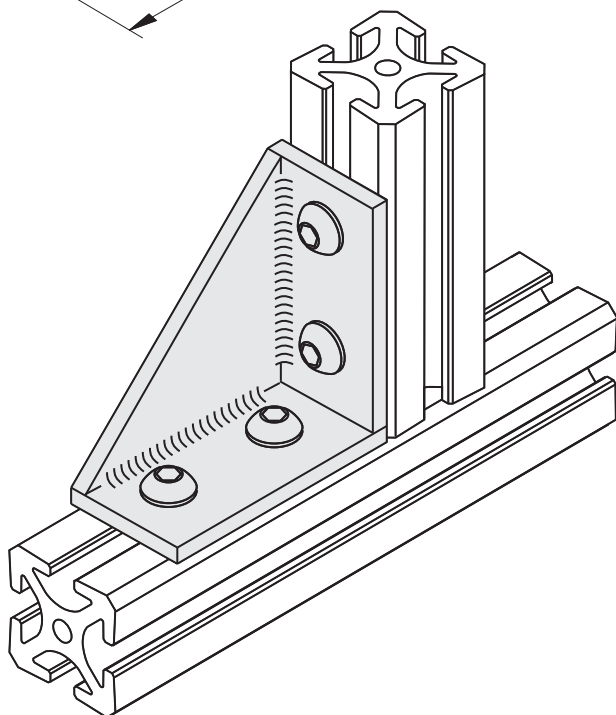

**EB-16**

**5/16" SLOTS**

Recommended  
Hardware  
(4) EF-12-.63 BHCS  
(4) EF-2 T-nut

**Material - Steel**  
**Finish - Black Powder Coat**