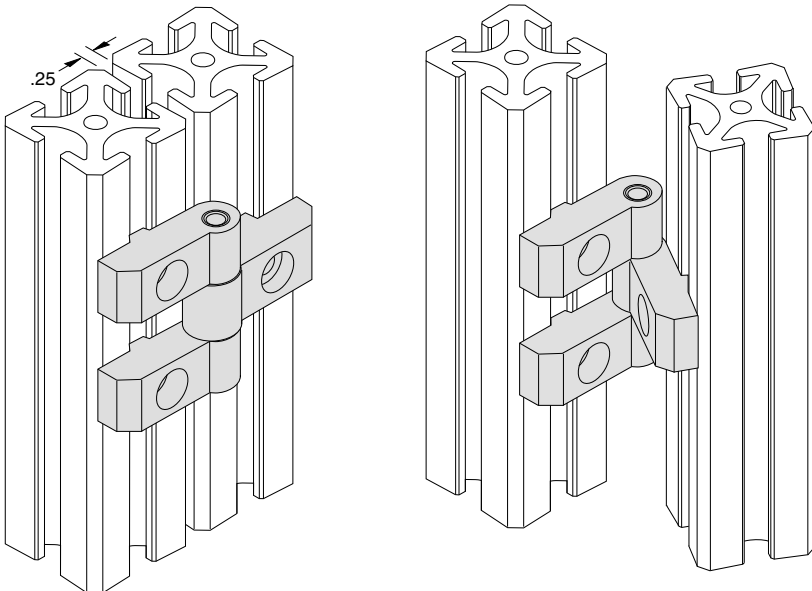

# Heavy Duty Hinge Assembly

**EB-130**

**Clear Anodized**

**BLB-130**

**Flat Black Powder Coat**

**5/16" SLOTS**

**Hardware Included**

To specify metric hardware, add -M **EB-130-M**

**Material - Aluminum**