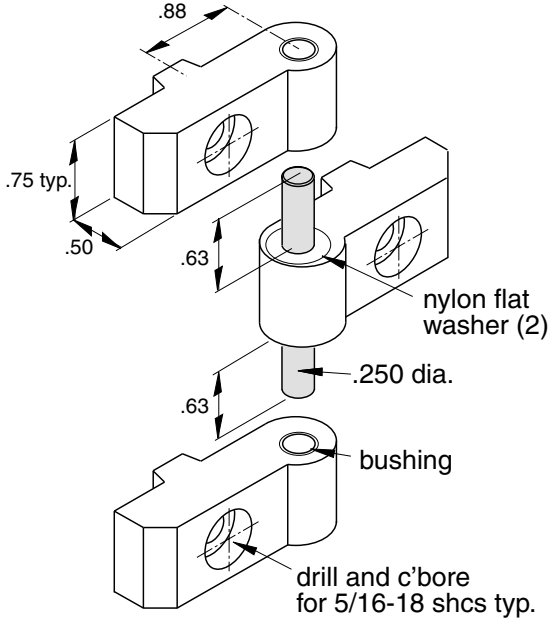

# Heavy Duty Hinge Assembly

**EB-130**

**Clear Anodized**

**BLB-130**

**Flat Black Powder Coat**

**5/16" SLOTS**

**Hardware Included**

To specify metric hardware, add -M **EB-130-M**

**Material - Aluminum**