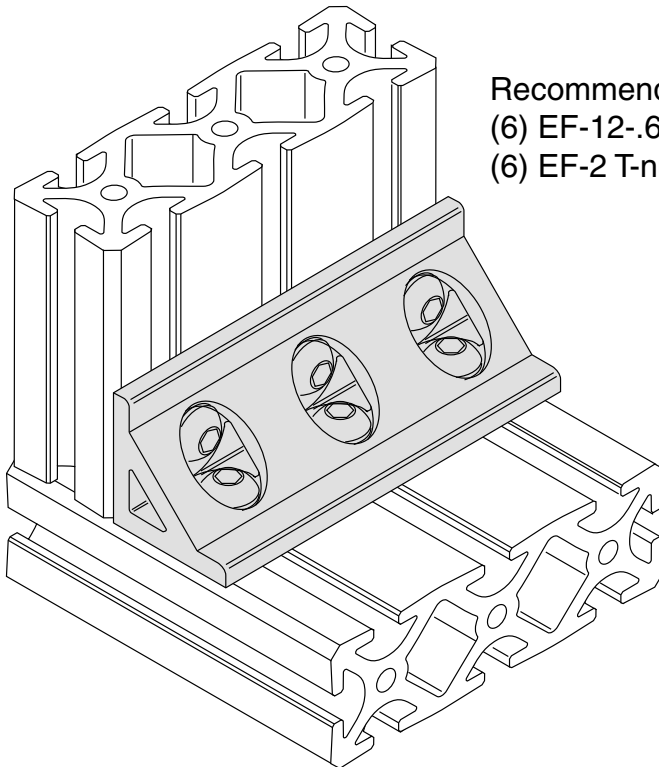

**5/16" SLOTS**

**Recommended Hardware**  
(6) EF-12-.63 BHCS  
(6) EF-2 T-nut

**Material - Aluminum**  
**Finish - Clear Anodize**