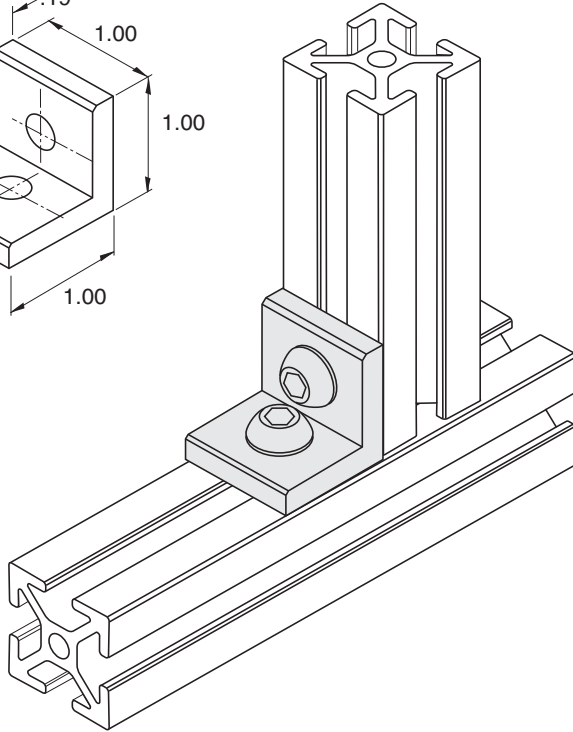

<b>11-1</b>
<b>11-BLK-1</b>

**Clear Anodized**  
**Flat Black Powder Coat**

**Recommended Hardware**  
**(2) 11-231 BHCS**  
**(2) 11-210 T-nut**

**Material - Aluminum**

**1/4" SLOTS**