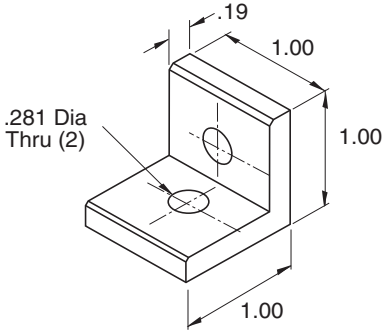

<b>11-1</b>
<b>11-BLK-1</b>

**Clear Anodized**  
**Flat Black Powder Coat**

**Recommended Hardware**  
**(2) 11-231 BHCS**  
**(2) 11-210 T-nut**

**Material - Aluminum**

**1/4" SLOTS**